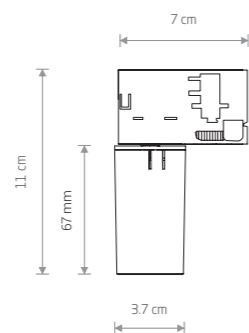

CAMELEON
ADAPTER CTLS
8282

CAMELEON
EYE M
8483

CAMELEON
EYE L
8482

CAMELEON ADAPTER CTLS

plastic

■ 8281 ■ 8282

works with / zastosuj z / применять с

CTLS - 3 CIRCUITS TRACK LIGHT SYSTEM (COMMERCIAL LIGHTING)
CTLS - 3 OBWODOWY SYSTEM SZYNOPRZEWODOWY (COMMERCIAL LIGHTING)
CTLS - ТРЁХФАЗНАЯ ТРЕКОВАЯ СИСТЕМА (COMMERCIAL LIGHTING)